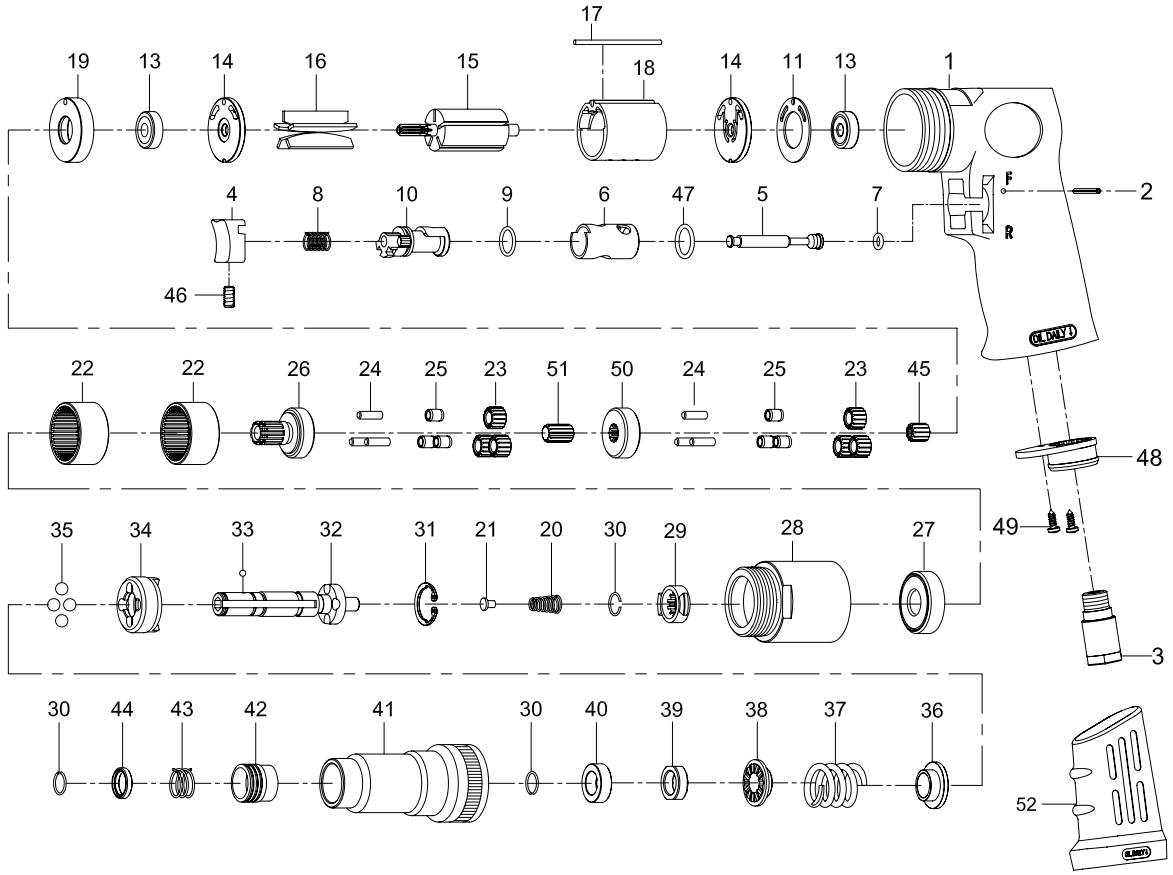

OS-9002-8 GAV HAVALI TORNAVİDA

Index No.	Parts No.	Description	Index No.	Parts No.	Description
1	80201	Motor Housing	28	80328	Clamp Nut
2	80202	Spring Pin	29	80229	Drive Clutch
3	70103	Air Inlet	30	80230	Retaining Ring (3)
4	70104	Trigger	31	80231	Snap Ring
5	80205	Valve Stem	32	80232	Cam Spindle
6	80206	Reverse Bushing	33	40145	Steel Ball
7	70107	O-Ring	34	80234	Clutch
8	70108	Valve Spring	35	80235	Steel Ball (4)
9	80209	O-Ring	36	80236	Thrust Washer
10	80210	Reverse Lever	37	80237	Spring
11	80211	Motor Gasket	38	80238	Washer
13	030113	Ball Bearing (2)	39	80239	Adjust Nut
14	80214	End Plate (2)	40	80240	Spacer
15	80215	Rotor	41	80241	Clutch Housing
16	80216	Rotor Blades (5)	42	80242	Ball Retainer
17	80217-13	Spring Pin	43	80243	Spring
18	80218-22	Cylinder	44	80244	Washer
19	80219	Spacer	45	70420	Pinion Gear
20	80220	Spring	46	70935	Set Screw
21	80221	Spring Guide	47	80247	O-Ring
22	80222	Internal Gear (2)	48	70110	Exhaust Diffuser
23	70423	Planet Gear (6)	49	40309	Screw (2)
24	30124	Pin (6)	50	70427	Reduction Spindle
25	70425	Bushing (6)	51	70421	Center Gear
26	80326	Work Spindle	52	82253-12	Rubber Grip
27	080227	Ball Bearing			